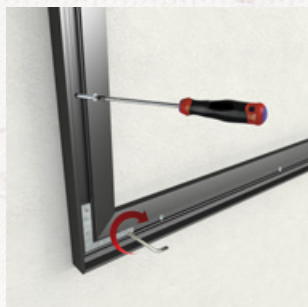

PROFIL R 300

POUR ENCADREMENT DE MIROIRS

AGENCEMENT ET DÉCORATION

- Assemblage facile et rapide
- Un profil esthétique, design minimaliste
- Plus de 14 finitions disponibles sur stock
- Longueur : 3 ml (ou 6 ml selon finition)

FINITIONS DISPONIBLES

Installation facile et rapide

1 Assemblage et fixation du cadre avec vis et équerres. (attache murale en option)

2 Pose du double face et colle à l'endroit prévu

3 Collez le miroir dans le cadre
C'est posé !