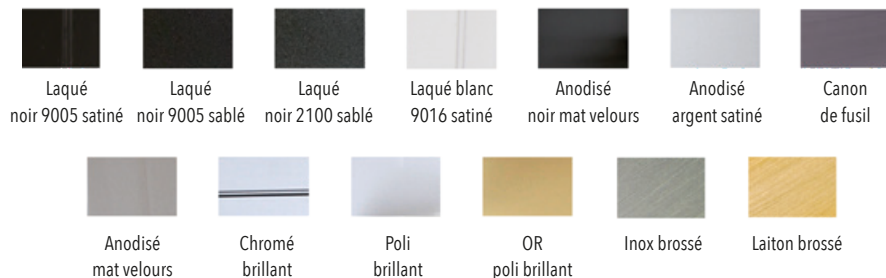

FINITIONS DISPONIBLES