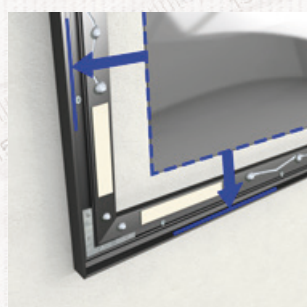

PROFIL R 300

POUR ENCADREMENT DE MIROIRS

AGENCEMENT ET DÉCORATION

- Assemblage facile et rapide
- Un profil esthétique, design minimaliste
- Plus de 14 finitions disponibles sur stock
- Longueur : 3 ml (ou 6 ml selon finition)

FINITIONS DISPONIBLES

Installation facile et rapide

1 Assemblage et fixation du cadre avec vis et équerres. (attache murale en option)

2 Pose du double face et colle à l'endroit prévu

3 Collez le miroir dans le cadre
C'est posé !

Respecter les DTU en vigueur
Pose réservée aux professionnels

Option
kit d'attache murale
petits miroirs < 40 Kg

Votre distributeur

verresetmiroirs.com