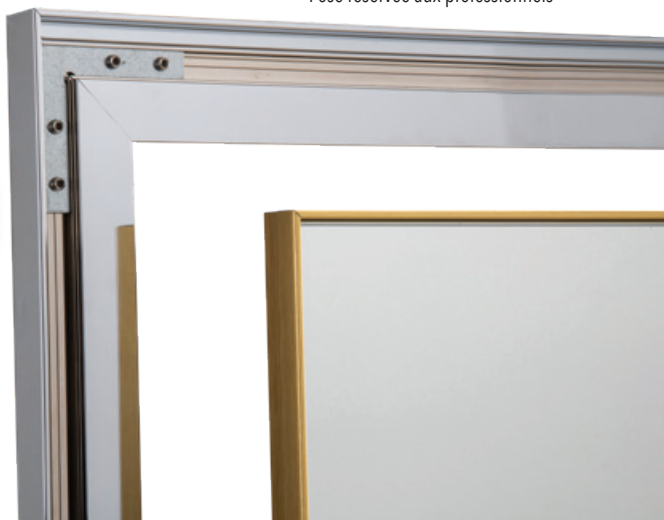

FINITIONS DISPONIBLES

Installation facile et rapide

1 Assemblage et fixation du cadre avec vis et équerres. (attache murale en option)

2 Pose du double face et colle à l'endroit prévu

3 Collez le miroir dans le cadre
C'est posé !

Respecter les DTU en vigueur
Pose réservée aux professionnels

Option
kit d'attache murale
petits miroirs < 40 Kg