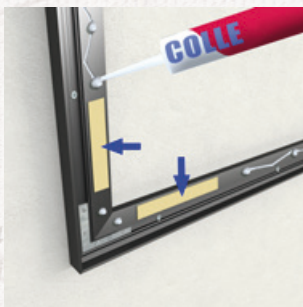

PROFIL R 300

POUR ENCADREMENT DE MIROIRS

AGENCEMENT ET DÉCORATION

- Assemblage facile et rapide
- Un profil esthétique, design minimaliste
- Plus de 14 finitions disponibles sur stock
- Longueur : 3 ml (ou 6 ml selon finition)

FINITIONS DISPONIBLES

Installation facile et rapide

1 Assemblage et fixation du cadre avec vis et équerres. (attache murale en option)

2 Pose du double face et colle à l'endroit prévu

3 Collez le miroir dans le cadre
C'est posé !