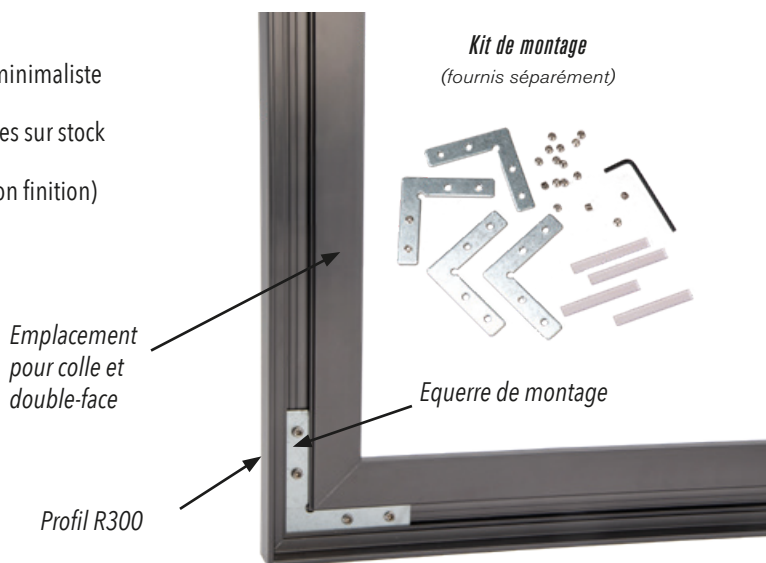

verresetmiroirs.com

P R O F I L S A L U M I N I U M

NOUVEAU

PROFIL MINIMALISTE R 300 POUR ENCADREMENT DE MIROIRS

DESIGN & CONTEMPORAIN

Découvrez notre **nouveau profil R 300** spécialement conçu pour encadrements de miroirs de style minimaliste.

Ce profil **design et innovant** vous permettra de réaliser des encadrements tendances et actuels avec une **grande facilité de pose**.

Une **exclusivité** Verres et Miroirs pour les professionnels de la miroiterie et de l'agencement intérieur.

PROFIL R 300

POUR ENCADREMENT DE MIROIRS

AGENCEMENT ET DÉCORATION

- Assemblage facile et rapide
- Un profil esthétique, design minimaliste
- Plus de 14 finitions disponibles sur stock
- Longueur : 3 ml (ou 6 ml selon finition)

FINITIONS DISPONIBLES

Installation facile et rapide

1 Assemblage et fixation du cadre avec vis et équerres. (attache murale en option)

2 Pose du double face et colle à l'endroit prévu

3 Collez le miroir dans le cadre
C'est posé !