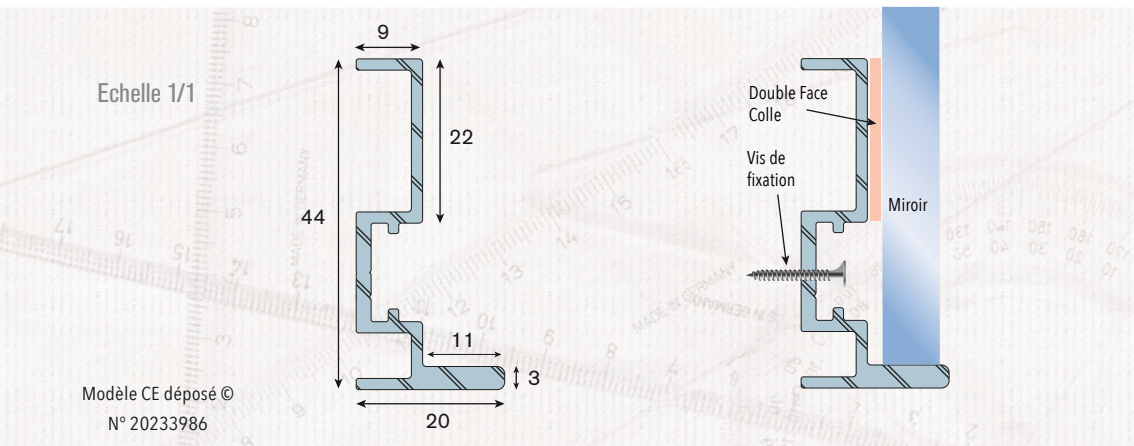

verresetmiroirs.com

P R O F I L S A L U M I N I U M

NOUVEAU

PROFIL MINIMALISTE R 300 POUR ENCADREMENT DE MIROIRS

DESIGN & CONTEMPORAIN

Découvrez notre **nouveau profil R 300** spécialement conçu pour encadrements de miroirs de style minimaliste.

Ce profil **design et innovant** vous permettra de réaliser des encadrements tendances et actuels avec une **grande facilité de pose**.

Une **exclusivité** Verres et Miroirs pour les professionnels de la miroiterie et de l'agencement intérieur.

PROFIL R 300

POUR ENCADREMENT DE MIROIRS

AGENCEMENT ET DÉCORATION

- Assemblage facile et rapide
- Un profil esthétique, design minimaliste
- Plus de 14 finitions disponibles sur stock
- Longueur : 3 ml (ou 6 ml selon finition)

FINITIONS DISPONIBLES

Installation facile et rapide

1 Assemblage et fixation du cadre avec vis et équerres. (attache murale en option)

2 Pose du double face et colle à l'endroit prévu

3 Collez le miroir dans le cadre
C'est posé !